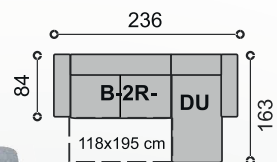

látka PW 34

SABRINA 23.690 Kč

boky č. 1
rozkládací s úložným prostorem
pravá nebo levá orientace
sestava: B-3RHm-DUK
látka AS 19 | nohy šedá

pravá orientace

SARAH 23.690 Kč

boky č. 1
rozkládací s úložným prostorem
pravá nebo levá orientace
sestava: B-3RHm-DUK | noha šedá
látka PW 02

levá orientace

RENDY LUX 18.890 Kč

boky č. 3
rozkládací s úložným prostorem
sestava: B-2R-DU | universální
universální levo-pravá
látka: PW 03, AS 07, AS 19, PW 14

látka PW 14

látka PW 03

látka AS 07

látka AS 19

RENDY STANDARD 18.590 Kč

boky č. 1
rozkládací s úložným prostorem
sestava: B-2R-DU | universální levo-pravá
látka PW 38

látka PW 38