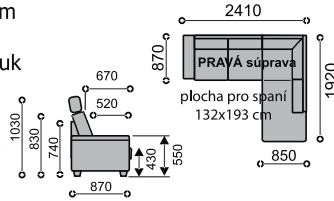

SEDACÍ SOUPRAVY rozkládací s úložným prostorem a křesla

TANCY 23.490 Kč

rozkládací s úložným prostorem
pravá nebo levá orientace
látka: PW 34, PW 13 | nohy buk

podhlavník na objednání
1.617,- Kč

PRÁVÁ orientace

látka PW 34

SABRINA 23.690 Kč

boky č. 1
rozkládací s úložným prostorem
pravá nebo levá orientace
sestava: B-3RHm-DUK
látka AS 19 | nohy šedá

pravá orientace

SARAH 23.690 Kč

boky č. 1
rozkládací s úložným prostorem
pravá nebo levá orientace
sestava: B-3RHm-DUK | noha šedá
látka PW 02

levá orientace

RENDY LUX 18.890 Kč

boky č. 3
rozkládací s úložným prostorem
sestava: B-2R-DU | universální
universální levo-pravá
látka: PW 03, AS 07, AS 19, PW 14

látka PW 14

látka PW 03

látka AS 07

látka AS 19

RENDY STANDARD 18.590 Kč

boky č. 1
rozkládací s úložným prostorem
sestava: B-2R-DU | universální levo-pravá
látka PW 38

látka PW 38