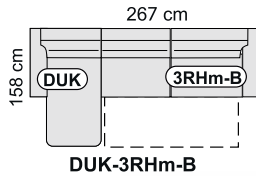

látka PW 34

SABRINA 23.690 Kč

boky č. 1
rozkládací s úložným prostorem
pravá nebo levá orientace
sestava: B-3RHm-DUK
látka AS 19 | nohy šedá

pravá orientace

SARAH 23.690 Kč

boky č. 1
rozkládací s úložným prostorem
pravá nebo levá orientace
sestava: B-3RHm-DUK | noha šedá
látka PW 02

levá orientace

RENDY LUX 18.890 Kč

boky č. 3
rozkládací s úložným prostorem
sestava: B-2R-DU | universální
universální levo-pravá
látka: PW 03, AS 07, AS 19, PW 14

látka PW 14

látka PW 03

látka AS 07

látka AS 19

RENDY STANDARD 18.590 Kč

boky č. 1
rozkládací s úložným prostorem
sestava: B-2R-DU | universální levo-pravá
látka PW 38

látka PW 38