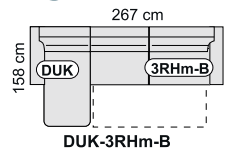

látka PW 34

SABRINA 23.690 Kč

boky č. 1
rozkládací s úložným prostorem
pravá nebo levá orientace
sestava: B-3RHm-DUK
látka AS 19 | nohy šedá

pravá orientace

SARAH 23.690 Kč

boky č. 1
rozkládací s úložným prostorem
pravá nebo levá orientace
sestava: B-3RHm-DUK | noha šedá
látka PW 02

levá orientace

RENDY LUX 18.890 Kč

boky č. 3
rozkládací s úložným prostorem
sestava: B-2R-DU | universální
universální levo-pravá
látka: PW 03, AS 07, AS 19, PW 14

látka PW 14

látka PW 03

látka AS 07

látka AS 19

RENDY STANDARD 18.590 Kč

boky č. 1
rozkládací s úložným prostorem
sestava: B-2R-DU | universální levo-pravá
látka PW 38

látka PW 38