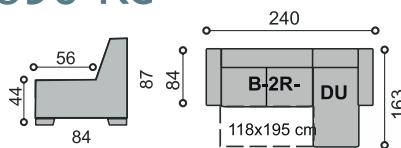

látka PW 34

SABRINA 23.690 Kč

boky č. 1
rozkládací s úložným prostorem
pravá nebo levá orientace
sestava: B-3RHm-DUK
látka AS 19 | nohy šedá

pravá orientace

SARAH 23.690 Kč

boky č. 1
rozkládací s úložným prostorem
pravá nebo levá orientace
sestava: B-3RHm-DUK | noha šedá
látka PW 02

levá orientace

RENDY LUX 18.890 Kč

boky č. 3
rozkládací s úložným prostorem
sestava: B-2R-DU | universální
universální levo-pravá
látka: PW 03, AS 07, AS 19, PW 14

látka PW 14

látka PW 03

látka AS 07

látka AS 19

RENDY STANDARD 18.590 Kč

boky č. 1
rozkládací s úložným prostorem
sestava: B-2R-DU | universální levo-pravá
látka PW 38

látka PW 38