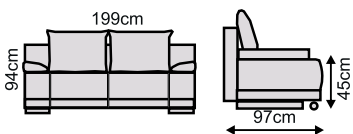

POHOVKY - rozkládací s úložným prostorem

KORA 150 9.490 Kč

rozkládací s úložným prostorem
područkové polštáře v ceně

látka ET 85

látka RC93/JZ19

látka RC65/JZ10

POLINA 9.290 Kč

rozkládací s úložným prostorem
područkové polštáře v ceně
rozměry: š. 196 x hl. 100 x v. 94 cm
ložná plocha 142 x 195 cm
výška sezení 45 cm
nohy buk

látka ET 85

Novinka

PALERMO 8.390 Kč

rozměry: 196 x hl. 85 x 90 cm
rozkládací s úložným prostorem

látka RC28/C02

látka RC86/JZ16

GORDIA LUX 160 A 15.690 Kč

rozkládací s úložným prostorem
matrace se snimatelným potahem
područkové polštáře v ceně

PADOVA 11.690 Kč

rozkládací s úložným prostorem
na každodenní spání
rozměry: š. 220 x hl. 100 x v. 94 cm
ložná plocha 142 x 195 cm
výška sezení 45 cm
nohy buk

látka LN11

vysoký komfort sezení

ROZKLAD

JUNIOR PLUS

9.190 Kč

rozměry: š. 170 x hl. 85 x v. 81 cm
ložná plocha: dl. 195 x š. 158 cm

látka RC 28/AC 05

MINOS-80-LB 12.190 Kč

rozměry: š. 205 x hl. 88 x v. 82 cm
cena včetně matrací
bez boků

bardolino
látka-RC 41