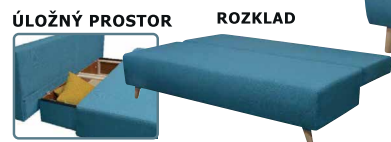

POHOVKY - rozkládací s úložným prostorem

KORA 150 9.490 Kč

rozkládací s úložným prostorem
područkové polštáře v ceně

látka ET 85

látka RC93/JZ19

látka RC65/JZ10

POLINA 9.290 Kč

rozkládací s úložným prostorem
područkové polštáře v ceně
rozměry: š. 196 x hl. 100 x v. 94 cm
ložná plocha 142 x 195 cm
výška sezení 45 cm
nohy buk

PADOVA 11.690 Kč

rozkládací s úložným prostorem
na každodenní spání
rozměry: š. 220 x hl. 100 x v. 94 cm
ložná plocha 142 x 195 cm
výška sezení 45 cm
nohy buk

látka LN11

vysoký komfort sezení

ROZKLAD

JUNIOR PLUS