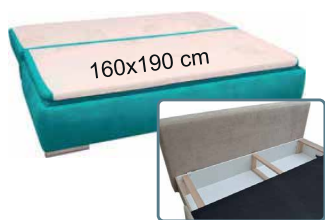

POHOVKY - rozkládací s úložným prostorem

KORA 150 9.490 Kč

rozkládací s úložným prostorem
područkové polštáře v ceně

látka ET 85

látka RC93/JZ19

látka RC65/JZ10

POLINA 9.290 Kč

rozkládací s úložným prostorem
područkové polštáře v ceně
rozměry: š. 196 x hl. 100 x v. 94 cm
ložná plocha 142 x 195 cm
výška sezení 45 cm
nohy buk

látka ET 85

Novinka

PALERMO 8.390 Kč

rozměry: 196 x hl. 85 x 90 cm
rozkládací s úložným prostorem

látka RC28/C02

látka RC86/JZ16

GORDIA LUX 160 A 15.690 Kč

rozkládací s úložným prostorem
matrace se snimatelným potahem
područkové polštáře v ceně

ÚLOŽNÝ PROSTOR

látka RC83/SL01

látka RC34/SL13

Na každodenní spání
AUTOMAT „A“ pro snadnější rozkládání

FLAVIO 160 A 13.490 Kč

rozkládací s úložným prostorem
na každodenní spání
područkové polštáře v ceně

látka RC 97/SL 02

PADOVA 11.690 Kč

rozkládací s úložným prostorem
na každodenní spání
rozměry: š. 220 x hl. 100 x v. 94 cm
ložná plocha 142 x 195 cm
výška sezení 45 cm
nohy buk

látka LN11

vysoký komfort sezení

ROZKLAD

JUNIOR PLUS