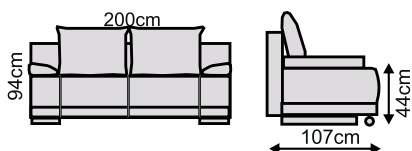

POHOVKY - rozkládací s úložným prostorem

KORA 150 9.490 Kč

rozkládací s úložným prostorem
područkové polštáře v ceně

látka ET 85

látka RC93/JZ19

látka RC65/JZ10

POLINA 9.290 Kč

rozkládací s úložným prostorem
područkové polštáře v ceně
rozměry: š. 196 x hl. 100 x v. 94 cm
ložná plocha 142 x 195 cm
výška sezení 45 cm
nohy buk

látka ET 85

Novinka

PALERMO 8.390 Kč

rozměry: 196 x hl. 85 x 90 cm
rozkládací s úložným prostorem

látka RC28/C02

látka RC86/JZ16

GORDIA LUX 160 A 15.690 Kč

rozkládací s úložným prostorem
matrace se snimatelným potahem
područkové polštáře v ceně

PADOVA 11.690 Kč

rozkládací s úložným prostorem
na každodenní spání
rozměry: š. 220 x hl. 100 x v. 94 cm
ložná plocha 142 x 195 cm
výška sezení 45 cm
nohy buk

látka LN11

vysoký komfort sezení

ROZKLAD

JUNIOR PLUS

9.190 Kč

rozměry: š. 170 x hl. 85 x v. 81 cm
ložná plocha: dl. 195 x š. 158 cm

látka RC 28/AC 05

MINOS-80-LB 12.190 Kč

rozměry: š. 205 x hl. 88 x v. 82 cm
cena včetně matrací
bez boků

bardolino
látka-RC 41