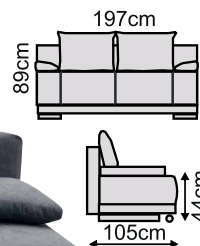

ÚLOŽNÝ PROSTOR

látka RC83/SL01

látka RC34/SL13

Na každodenní spání
AUTOMAT „A“ pro snadnější rozkládání

FLAVIO 160 A 13.490 Kč

rozkládací s úložným prostorem
na každodenní spání
područkové polštáře v ceně

látka RC 97/SL 02

PADOVA 11.690 Kč

rozkládací s úložným prostorem
na každodenní spání
rozměry: š. 220 x hl. 100 x v. 94 cm
ložná plocha 142 x 195 cm
výška sezení 45 cm
nohy buk

látka LN11

vysoký komfort sezení

ROZKLAD

JUNIOR PLUS

9.190 Kč

rozměry: š. 170 x hl. 85 x v. 81 cm
ložná plocha: dl. 195 x š. 158 cm

látka RC 28/AC 05

MINOS-80-LB 12.190 Kč

rozměry: š. 205 x hl. 88 x v. 82 cm
cena včetně matrací
bez boků

bardolino
látka-RC 41

látka AS05/C02-matrace

SADIE 6.190 Kč

rozměry:
š. 195 x h. 85 x v. 52 cm
polohovací 1-lůžko
nohy buk

látka RC28/C11

látka RC90/C13

OPTIMA 110 4

9.790 Kč

rozměry: š. 208 x hl. 118 x v. 91 cm
univerzální levo-pravá
šíře 110 cm